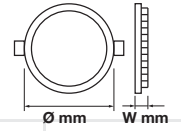

SKU	Model	Watts	Lumens	Size(mm)	Box Qty
4890 - 3000K WARM WHITE 4891 - 4000K DAY WHITE 4892 - 6400K WHITE	VT-809RD	8w	800	142x40	20
4893 - 3000K WARM WHITE 4894 - 4000K DAY WHITE 4895 - 6400K WHITE	VT-1509RD	15w	1500	192x40	20
4896 - 3000K WARM WHITE 4897 - 4000K DAY WHITE 4898 - 6400K WHITE	VT-2209RD	22w	2200	240x40	20