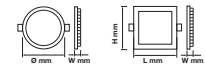

AC:85-265V,50/60Hz
120° Beam Angle
>0.9 PF
>80 CRI
Aluminium Body
20,000 hr lifespan

SKU	Model	Watts	Lumens	Size(mm)	Cutting Size(mm)	Box Qty
4931 - 3000K WARM WHITE	VT-888RD	8w	800	Ø90x8	Ø75	100
4935 - 4000K DAY WHITE	VT-1515RD	15w	1500	Ø146x8	Ø130	40
4938 - 4000K DAY WHITE 4939 - 6400K WHITE	VT-2222RD	22w	2200	Ø170x8	Ø155	40
4942 - 6400K WHITE	VT-2929RD	29w	2900	Ø220x8	Ø195	40