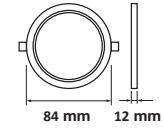

SKU	Model	Watts	Lumens	Size(mm)	Cutting Size(mm)	Box Qty
23326 - 3IN1	VT-61103	3W	130	84x12		
6982 - 3IN1	VT-61106	6W	490	120x12	110	40
6983 - 3IN1	VT-61109	9W	820	145x18	133	20
6984 - 3IN1	VT-61112	12W	1160	170x12	160	20
6985 - 3IN1	VT-61118	18W	1550	225x12	210	20
23327 - 3IN1	VT-61122	22W	2265	240x12		
23328 - 3IN1	VT-61124	24W	2500	300x12