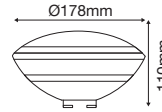

SKU	Model	Watts	Lumens	Size(mm)	Box Qty
8024 - 6500K WHITE	VT-12118	18W	2000	178x110mm	18
8025 - 6500K WHITE	VT-12125	25W	2850	178x110mm	18
8026 - 6500K WHITE	VT-12135	35W	4100	178x110mm	18

POOL LIGHTS-PAR56