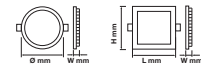

AC:85-265V,50/60Hz
120° Beam Angle
>0.9 PF
>80 CRI
Aluminium Body
20,000 hr lifespan

SKU	Model	Watts	Lumens	Size(mm)	Cutting Size(mm)	Box Qty
4826 - 3000K WARM WHITE	VT-1500 SQ	15w	1500	160x160x20	140x140	20
4833 - 6400K WHITE	VT-2200 RD	22w	2200	Ø240x20	Ø220	20