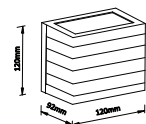

SKU	Model	Watts	Lumens	Unit Color	Size(mm)	Box Qty
10284 - 3000K WARM WHITE 10285 - 4000K DAY WHITE	VT-732-B	8W	750	Brown	120x120x92	20