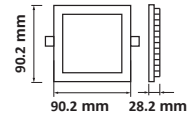

NEW BACKLIT RECESSED SERIES-SQUARE

AC:220-240V, 50/60Hz

>80 CRI

Plastic Body

20,000 hr lifespan

SKU	Model	Watts	Lumens	Size(mm)	Cutting Size(mm)	Box Qty
10477 - 3000K WARM WHITE 10478 - 4000K DAY WHITE 10479 - 6500K WHITE	VT-61003SQ	3W	330	90.2x90.2x28.2	80x80	100
10480 - 3000K WARM WHITE 10481 - 4000K DAY WHITE 10482 - 6500K WHITE	VT-61006SQ	6W	660	120.5x120.5x28.4	110x110	80
10483 - 3000K WARM WHITE 10484 - 4000K DAY WHITE 10485 - 6500K WHITE	VT-61012SQ	12W	1200	170.8x170.8x28.4	155x155	60
10486 - 3000K WARM WHITE 10487 - 4000K DAY WHITE 10488 - 6500K WHITE	VT-61018SQ	18W	3000K - 1850 4000K - 1980 6500K - 1980	220.4x220.4x28.8	205x205	40
10489 - 3000K WARM WHITE 10490 - 4000K DAY WHITE 10491 - 6500K WHITE	VT-61024SQ	24W	3000K - 2500 4000K - 2640 6500K - 2640	295x295x28.6	280x280	20