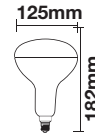

SKU	Model	Watts	Lumens	EQ .Watts	Base	Shape	Size(mm)	Box Qty
7466 - 2700K WARM WHITE 7467 - 4000K DAY WHITE 7468 - 6500K WHITE	VT-2198D	8W	600	50W	E27	R125	Ø125x182	24