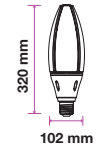

LED OLIVE LAMP

Voltage/Frequency	AC:220-240V,50Hz
Life Span	30,000 hr
PF	>0.9
CRI	>80

SKU	Model	Watts	Lumens	EQ .Watts	Base	Shape	Size	Box Qty
186 | 3000K WARM WHITE	VT-260	60W	5400	NA	E40	NA	Ø102x320mm	20
21187 | 4000K DAY WHITE 21188 | 6500K WHITE	VT-260-N	60W	6500	NA	E40	NA	Ø102x320mm	20