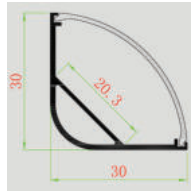

Model	SKU	Size(mm)	Color	Box Qty
VT-8105	3363	2000	Silver	30