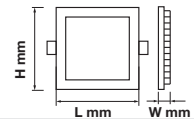

SKU	Model	Watts	Lumens	Size(mm)	Box Qty
4922 - 3000K WARM WHITE 4923 - 4000K DAY WHITE 4924 - 6400K WHITE	VT-809SQ	8w	800	142x142x40	20
4925 - 3000K WARM WHITE 4926 - 4000K DAY WHITE 4927 - 6400K WHITE	VT-1509SQ	15w	1500	192x192x40	20
4928 - 3000K WARM WHITE 4929 - 4000K DAY WHITE 4930 - 6400K WHITE	VT-2209SQ	22w	2200	240x240x40	20