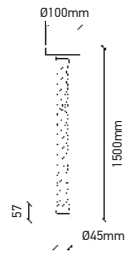

PENDANT HEMP ROPE

SKU	Model	Material:	Rope
3754	VT-7118	Holder:	E27
		Dimension:	45x57x1500mm
		Box Qty:	12

BLUE PENDANT HOLDER BOTTLE

SKU	Model	Material:	Glass
3768	VT-7558-BL	Holder:	E14
		Dimension:	72x280x1150mm
		Box Qty:	25