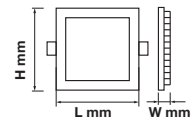

LED MINI PANELS -GLASS SERIES-SQUARE

AC:100-240V,50/60Hz

120° Beam Angle

>0.9 PF

>80 CRI

Aluminium+Glass Body

20,000 hr lifespan

SKU	Model	Watts	Lumens	Size(mm)	Cutting Size(mm)	Box Qty
4738 - 3000K WARM WHITE 6276 - 4000K DAY WHITE 4737 - 6400K WHITE	VT-602G SQ	6w	420	100x100x35	75x75	40
4742 - 3000K WARM WHITE 6278 - 4000K DAY WHITE 4741 - 6400K WHITE	VT-1202G SQ	12w	840	160x160x40	120x120	20
4746 - 3000K WARM WHITE 6280 - 4000K DAY WHITE 4745 - 6400K WHITE	VT-1881G SQ	18w	1260	198x198x40	145x145	20