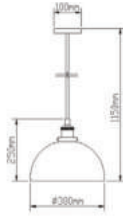

TRANSPARENT GLASS METAL SERIES

SKU	Model	Material:	Holder:	Dimension:	Box Qty:
3737	VT-7300	Glass+Metal	E27	300x250x1150mm	8

TRANSPARENT GLASS PENDANT

SKU	Model	Material:	Holder:	Dimension:	Box Qty:
3727	VT-7220-T	Glass+Metal	E27	220x280x1150mm	8