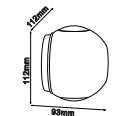

SKU	Model	Watts	Lumens	Unit Color	Size(mm)	Box Qty
8302 - 4000K DAY WHITE	VT-836-W	6W	660	White	112x112x93	20
218301 - 3000K WARM WHITE 218302 - 4000K DAY WHITE	VT-836-W-N	6W	476	White	112x112x93	20
8303 - 3000K WARM WHITE 8304 - 4000K DAY WHITE	VT-836-B	6W	660	Black	112x112x93	20
8306 - 4000K DAY WHITE	VT-836-G	6W	660	Grey	112x112x93	20
218305 - 3000K WARM WHITE 218306 - 4000K DAY WHITE	VT-836-G-N	6W	476	Grey	112x112x93	20