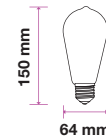

SKU	Model	Watts	Lumens	EQ .Watts	Base	Shape	Size(mm)	Box Qty
217474 - 1800K WARM WHITE	VT-2185-N	4W	200	20W	E27	ST64	Ø64x150	100