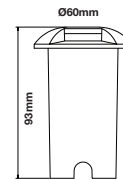

SKU	Model	Watts	Lumens	Size(mm)	Box Qty
1471 - 6500K WHITE	VT-1171-W	1w	10	Ø60X93mm	50
211469 - 3000K WARM WHITE	VT-1171-W-N	1w	50	Ø60X93mm	50