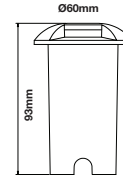

SKU	Model	Watts	Lumens	Size(mm)	Box Qty
211465 - 3000K WARM WHITE 211467 - 6500K WHITE	VT-1161-W-N	1w	50	Ø60X93mm	50