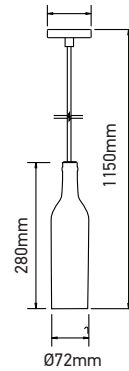

PENDANT HEMP ROPE

SKU	Model	Material:	Rope
3754	VT-7118	Holder:	E27
		Dimension:	45x57x1500mm
		Box Qty:	12

BLUE PENDANT HOLDER BOTTLE

SKU	Model	Material:	Glass
3768	VT-7558-BL	Holder:	E14
		Dimension:	72x280x1150mm
		Box Qty:	25