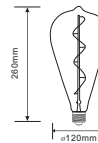

**LED AMBER SPIRAL FILAMENT
ST120 BULBS E27**

Voltage/Frequency	AC:220-240V,50Hz
Beam Angle	300°
PF	>0.5
CRI	>80

SKU	Model	Watts	Lumens	EQ .Watts	Base	Shape	Size(mm)	Box Qty
23172 - 2700K WARM WHITE	VT-2273	4W	250	NA	E27	ST120	Ø120x260