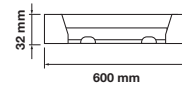

SKU	Model	Watts	Lumens	Size	Box Qty
5071 - 3000K WARM WHITE 5073 - 6000K WHITE	VT-8111	10W	900	600x32x25	25
5074 - 3000K WARM WHITE	VT-8121	20W	1800	1200x32x25	25