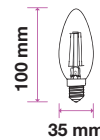

CLEAR GLASS-FILAMENT-CANDLE-E14

Voltage/Frequency	AC:220-240V,50Hz
Beam Angle	300°
PF	>0.4
CRI	>80

SKU	Model	Watts	Lumens	EQ .Watts	Base	Shape	Size(mm)	Box Qty
4413 - 4000K DAY WHITE 4414 - 6400K WHITE	VT-1986	4W	400	40W	E14	Candle	Ø35x100	100
214301 - 3000K WARM WHITE 214413 - 4000K DAY WHITE 214414 - 6500K WHITE	VT-1986-N	4W	400	35W	E14	Candle	Ø35x98	100
4365 - 2700K WARM WHITE	VT-1986D	4W Dimmable	350	30W	E14	Candle	Ø35x100	100
2870 - 3000K WARM WHITE	VT-2304D	4W Dimmable	400	35W	E14	Candle	Ø35x98	200
7806 - 3000K WARM WHITE 7807 - 4000K DAY WHITE	VT-21125 NEW	5.5W	600	45W	E14	Candle	Ø35x98	100
7423 - 3000K WARM WHITE 7424 - 4000K DAY WHITE	VT-2127	6W	600	45W	E14	Candle	Ø35x100	200
217423 - 3000K WARM WHITE 217424 - 4000K DAY WHITE 217425 - 6500K WHITE	VT-2127-N	6W	600	45W	E14	Candle	Ø35x100	100