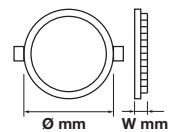

SKU	Model	Watts	Lumens	Size(mm)	Cutting Size(mm)	Box Qty
6355 - 3000K WARM WHITE 6356 - 4000K DAY WHITE	VT-2407SN	24w	2000	Ø300x25	Ø285	10