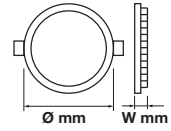

LED MINI PANELS -GLASS SERIES-ROUND

AC:100-240V,50/60Hz

120° Beam Angle

>0.9 PF

>80 CRI

Aluminium+Glass Body

20,000 hr lifespan

SKU	Model	Watts	Lumens	Size(mm)	Cutting Size(mm)	Box Qty
4740 - 3000K WARM WHITE 6277 - 4000K DAY WHITE 4739 - 6400K WHITE	VT-602G RD	6w	420	Ø100x35	Ø75	40
4744 - 3000K WARM WHITE 6279 - 4000K DAY WHITE 4743 - 6400K WHITE	VT-1202G RD	12w	840	Ø160x40	Ø120	20
4760 - 3000K WARM WHITE 6281 - 4000K DAY WHITE 4759 - 6400K WHITE	VT-1881G RD	18w	1260	Ø198x40	Ø145	20