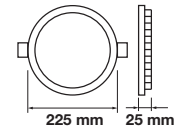

SKU	Model	Watts	Lumens	Size(mm)	Cutting Size(mm)	Box Qty
6346 - 3000K WARM WHITE 6347 - 4000K DAY WHITE 6348 - 6400K WHITE	VT-1807CH	18w	1500	Ø225x25	Ø205	20
6352 - 3000K WARM WHITE 6353 - 4000K DAY WHITE	VT-2407CH	24w	2000	Ø300x25	Ø285	10