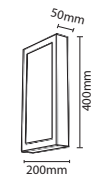

SKU	Model	Watts	Lumens	Unit Color	Size(mm)	Box Qty
10558 - 3000K WARM WHITE	VT-1188	20W	2300	Black	200x50x400