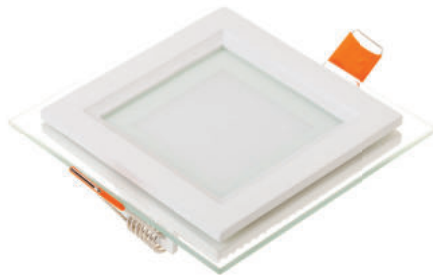

LED MINI PANELS -GLASS SERIES-SQUARE

AC:100-240V,50/60Hz

120° Beam Angle

>0.9 PF

>80 CRI

Aluminium+Glass Body

20,000 hr lifespan

SKU	Model	Watts	Lumens	Size(mm)	Cutting Size(mm)	Box Qty
4738 - 3000K WARM WHITE 6276 - 4000K DAY WHITE 4737 - 6400K WHITE	VT-602G SQ	6w	420	100x100x35	75x75	40
4742 - 3000K WARM WHITE 6278 - 4000K DAY WHITE 4741 - 6400K WHITE	VT-1202G SQ	12w	840	160x160x40	120x120	20
4746 - 3000K WARM WHITE 6280 - 4000K DAY WHITE 4745 - 6400K WHITE	VT-1881G SQ	18w	1260	198x198x40	145x145	20