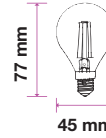

Voltage/Frequency	AC:220-240V,50Hz
Beam Angle	300°
PF	>0.5
CRI	>80

SKU	Model	Watts	Lumens	EQ .Watts	Base	Shape	Size(mm)	Box Qty
2856 - 6400K WHITE 2854 - 3000K WARM WHITE 2855 - 4000K DAY WHITE	VT-2486	6W	800	60W	E14	P45	Ø45x77	100