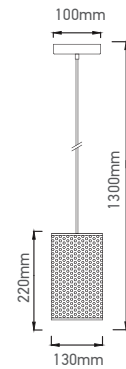

CAN SHAPE BLACK PENDANT

SKU	Model	Material:	Metal
3828	VT-7132-MB	Holder:	E27
		Dimension:	130x220x1300mm
		Box Qty:	10