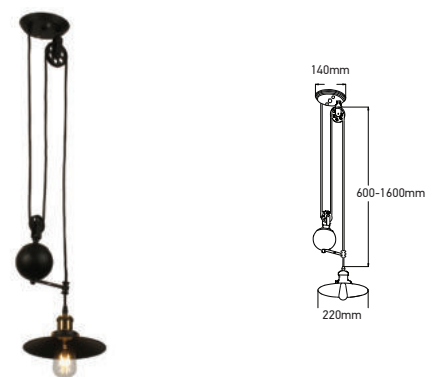

VINTAGE METAL PULLEY

SKU	Model	Material:	Holder:	Dimension:	Box Qty:
3845	VT-7201	Metal	E27	220x140x600-1600mm	8