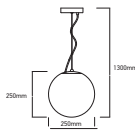

GLOBE CHROME CANOPY

SKU	Model	Material:	Acrylic Glass
3839	VT-7251	Holder:	E27
		Dimension:	250x250x1300mm
		Box Qty:	4