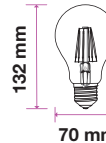

CLEAR GLASS-FILAMENT-A70-E27

Voltage/Frequency	AC:220-240V,50Hz
Beam Angle	330°
PF	>0.5
CRI	>80

SKU	Model	Watts	Lumens	EQ .Watts	Base	Shape	Size(mm)	Box Qty
7460 - 6400K WHITE	VT-2133	12.5W	1550	100W	E27	A70	Ø70x132	50
217458 - 3000K WARM WHITE 217459 - 4000K DAY WHITE 217460 - 6500K WHITE	VT-2133-N	12W	1521	100W	E27	A70	Ø70x132	100