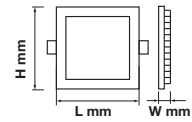

LED MINI PANELS PREMIUM SERIES-SQUARE

AC:85-265V,50/60Hz

120° Beam Angle

>0.5 PF

>80 CRI

Aluminium Body

20,000 hr lifespan

SKU	Model	Watts	Lumens	Size(mm)	Cutting Size(mm)	Box Qty
6296 - 4000K DAY WHITE 6297 - 6400K WHITE	VT-307SQ	3w	210	84x84x12	74x73	40
216295 - 3000K WARM WHITE 216296 - 4000K DAY WHITE	VT-307SQ-N	3w	150	84x84x12	74x73	50
4863 - 3000K WARM WHITE 4864 - 4000K DAY WHITE 4865 - 6400K WHITE	VT-607SQ	6w	420	120x120x12	110	40
214865 - 6400K WHITE	VT-607SQ-N	6w	400	120x120x12	110	40
4866 - 3000K WARM WHITE 4868 - 6400K WHITE	VT-1207SQ	12w	1000	170x170x12	155x155	20
214866 - 3000K WARM WHITE 214867 - 4000K DAY WHITE 214868 - 6400K WHITE	VT-1207SQ-N	12w	1000	170x170x12	155x155	20
4870 - 4000K DAY WHITE 4871 - 6400K WHITE	VT-1807SQ	18w	1500	225x225x12	205x205	20
214869 - 3000K WARM WHITE 214870 - 4000K DAY WHITE 214871 - 6400K WHITE	VT-1807SQ-N	18w	1500	225x225x12	205x205	20
4888 - 4000K DAY WHITE	VT-2407SQ	24w	2000	300x300x12	280x280	10
214887 - 3000K WARM WHITE 214889 - 6400K WHITE	VT-2407SQ-N	24w	2200	300x300x12	280x280	10
6431 - 6400K WHITE	VT-3107SQ	36w	2400	300x300x12	280x280	10
216430 - 4000K DAY WHITE 216431 - 6400K WHITE	VT-3107SQ-N	36w	3100	300x300x12	280x280	10