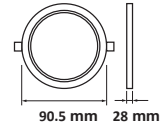

20,000 hr lifespan

SKU	Model	Watts	Lumens	Size(mm)	Cutting Size(mm)	Box Qty
7855 - 3000K WARM WHITE 7856 - 4000K DAY WHITE 7857 - 6500K WHITE	VT-61003RD	3W	330	90.5x28	80	100
7858 - 3000K WARM WHITE 7859 - 4000K DAY WHITE 7860 - 6500K WHITE	VT-61006RD	6W	660	120.5x28.4	110	80
7861 - 3000K WARM WHITE 7862 - 4000K DAY WHITE 7863 - 6500K WHITE	VT-61012RD	12W	1200	170.8x28.4	155	60
7864 - 3000K WARM WHITE 7865 - 4000K DAY WHITE 7866 - 6500K WHITE	VT-61018RD	18W	3000K - 1850 4000K - 1980 6500K - 1980	220.8x28.9	205	40
7867 - 3000K WARM WHITE 7868 - 4000K DAY WHITE 7869 - 6500K WHITE	VT-61024RD	24W	3000K - 2500 4000K - 2640 6500K - 2640	296x29.1	280	20