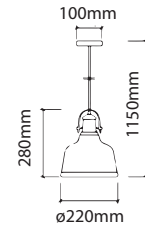

TRANSPARENT GLASS METAL SERIES

SKU	Model	Material:	Holder:	Dimension:	Box Qty:
3737	VT-7300	Glass+Metal	E27	300x250x1150mm	8

TRANSPARENT GLASS PENDANT

SKU	Model	Material:	Holder:	Dimension:	Box Qty:
3727	VT-7220-T	Glass+Metal	E27	220x280x1150mm	8