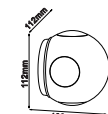

SKU	Model	Watts	Lumens	Unit Color	Size(mm)	Box Qty
8551 - 3000K WARM WHITE 8552 - 4000K DAY WHITE	VT-834-W	4W	440	White	Ø112	20
8553 - 3000K WARM WHITE 8554 - 4000K DAY WHITE	VT-834-B	4W	440	Black	Ø112	20
218553 - 3000K WARM WHITE 218554 - 4000K DAY WHITE	VT-834-B-N	4W	428	Black	Ø112	20