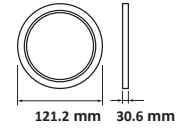

SKU	Model	Watts	Lumens	Size(mm)	Box Qty
7870 - 3000K WARM WHITE 7871 - 4000K DAY WHITE 7872 - 6500K WHITE	VT-60006RD	6W	660	121.2x30.6	100
7873 - 3000K WARM WHITE 7874 - 4000K DAY WHITE 7875 - 6500K WHITE	VT-60012RD	12W	1200	167.4x30.7	60
7876 - 3000K WARM WHITE 7877 - 4000K DAY WHITE 7878 - 6500K WHITE	VT-60018RD	18W	3000K - 1850 4000K - 1980 6500K - 1980	215.6x30.8	40
7879 - 3000K WARM WHITE 7880 - 4000K DAY WHITE 7881 - 6500K WHITE	VT-60024RD	24W	3000K - 2500 4000K - 2640 6500K - 2640	288.6x31.2	20