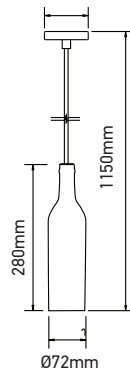

TRANSPARENT PENDANT HOLDER BOTTLE

SKU	Model	Material:	Holder:	Dimension:	Box Qty:
3771	VT-7558-T	Glass	E14	72x280x1150mm	25