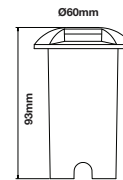

SKU	Model	Watts	Lumens	Size(mm)	Box Qty
211470 - 3000K WARM WHITE 211472 - 6500K WHITE	VT-1171-B-N	1w	50	Ø60X93mm	50