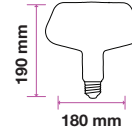

SKU	Model	Watts	Lumens	EQ .Watts	Base	Shape	Size(mm)	Box Qty
212790 - 1800K WARM WHITE	VT-2308-N	8W	620	55W	E27	T180	ØD:180x190	12