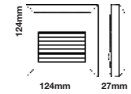

SKU	Model	Watts	Lumens	Unit Color	Size(mm)	Box Qty
1321 - 3000K WARM WHITE 1320 - 4000K DAY WHITE	VT-1152-W	2W	60	White	124x124x27	50
1323 - 3000K WARM WHITE 1322 - 4000K DAY WHITE	VT-1152-B	2W	60	Black	124x124x27	50
211323 - 3000K WARM WHITE 211322 - 4000K DAY WHITE	VT-1152-B-N	2W	70	Black	124x124x27	50
1325 - 3000K WARM WHITE 1324 - 4000K DAY WHITE	VT-1152-G	2W	60	Grey	124x124x27	50