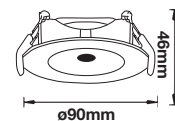

SKU	Model	Watts	Lumens	Size(mm)	Cutting Size(mm)	Box Qty
7610 - 3000K WARM WHITE 7611 - 4000K DAY WHITE 7612 - 6000K WHITE	VT-8407	7W	560	Ø90x46	Ø75	50