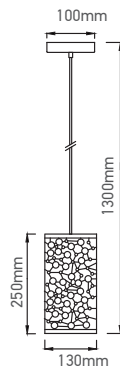

CAN SHAPE WHITEPENDANT

SKU	Model	Material:	Metal
3826	VT-7131-MW	Holder:	E27
		Dimension:	130x250x1300mm
		Box Qty:	10