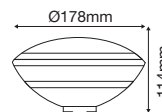

SKU	Model	Watts	Lumens	Size(mm)	Box Qty
7558 - RGB	VT-1268	8w	800	178x114mm	12
7562 - RGB	VT-1263	12w	1200	178x114mm	12