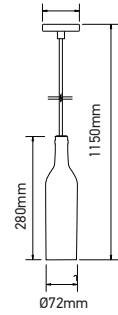

ROSE PENDANT HOLDER BOTTLE

SKU	Model	Material:	Holder:	Dimension:	Box Qty:
3774	VT-7558-RO	Glass	E14	72x280x1150mm	25