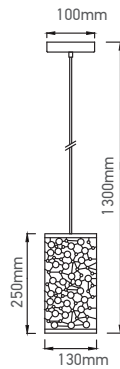

CAN SHAPE BLACK PENDANT

SKU	Model	Material:	Metal
3825	VT-7131-MB	Holder:	E27
		Dimension:	130x250x1300mm
		Box Qty:	10