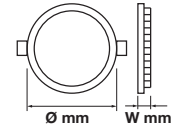

AC:85-265V,50/60Hz
120° Beam Angle
>0.9 PF
>80 CRI
Aluminium Body
20,000 hr lifespan

SKU	Model	Watts	Lumens	Size(mm)	Box Qty
4904 - 3000K WARM WHITE 4905 - 4000K DAY WHITE 4906 - 6400K WHITE	VT-605RD	6w	420	Ø90x24	40
4910 - 3000K WARM WHITE 4911 - 4000K DAY WHITE	VT-1205 RD	12w	900	Ø140x24	40
4916 - 3000K WARM WHITE	VT-1805RD	18w	1440	Ø190x24	20