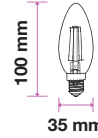

Voltage/Frequency	AC:220-240V,50Hz
Beam Angle	300°
PF	>0.5
CRI	>80

SKU	Model	Watts	Lumens	EQ .Watts	Base	Shape	Size(mm)	Box Qty
2849 - 4000K DAY WHITE	VT-2327	6W	800	60W	E14	Candle	Ø35x100	100
212848 - 3000K WARM WHITE 212849 - 4000K DAY WHITE 212850 - 6500K WHITE	VT-2327-N	6W	800	60W	E14	Candle	Ø35x100	100