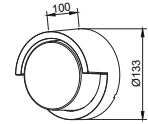

SKU	Model	Watts	Lumens	Shape	Size(mm)	Box Qty
8609 - 3000K WARM WHITE	VT-831-CRD	7W	400	Round	133x133x67	20
218609 - 3000K WARM WHITE	VT-831-CRD-N	7W	610	Round	133x133x67	20
218610 - 3000K WARM WHITE	VT-831-CSQ-N	7W	670	Square	133x133x67	20
8537 - 3000K WARM WHITE 8538 - 4000K DAY WHITE	VT-827-RD	12W	650	Round	169x100	20
218537 - 3000K WARM WHITE 218538 - 4000K DAY WHITE	VT-827-RD-N	12W	1155	Round	169x100	20
8539 - 3000K WARM WHITE 8540 - 4000K DAY WHITE	VT-827-SQ	12W	650	Square	169x100	20
218539 - 3000K WARM WHITE 218540 - 4000K DAY WHITE	VT-827-SQ-N	12W	1160	Square	169x100	20