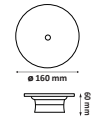

AC:220-240V,50Hz

105° Beam Angle

>80 CRI

PC Body

IP65 IP Rating

SKU	Model	Watts	Lumens	Unit Color	Size(mm)	Box Qty
7853 - 3IN1	VT-83012-B	12W	1200	Black	160x160x60	20
7854 - 3IN1	VT-83012-W	12W	1200	White	160x160x60	20