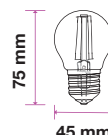

GREEN COLOR BULBS-G45-E27

Voltage/Frequency	AC:220-240V,50Hz
Beam Angle	300°
PF	>0.4
CRI	>80

SKU	Model	Watts	Lumens	EQ .Watts	Base	Shape	Size(mm)	Box Qty
7411 - GREEN	VT-2132-G	2W	60	10W	E27	G45	Ø45x75	100
217411 - GREEN	VT-2132-G-N	2W	60	10W	E27	G45	Ø45x75	100