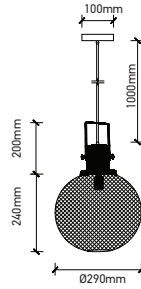

MESH METAL GLOBE

SKU	Model	Material:	Holder:	Dimension:	Box Qty:
3859	VT-7332	Metal	E27	Ø290x1000x1340mm	8