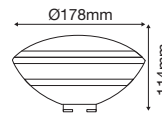

SKU	Model	Watts	Lumens	Size(mm)	Box Qty
7556 - 3000K WARM WHITE 7557 - BLUE 7555 - 6400K WHITE	VT-1258	8w	800	178x114mm	12
7560 - 3000K WARM WHITE 7561 - BLUE 7559 - 6500K WHITE	VT-1262	12w	1200	178x114mm	12