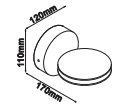

LED CEILING-BLADE LIGHTS

AC:220-240V,50/60Hz

360° Beam Angle

>0.5 PF

>80 CRI

Aluminium Body

IP65 IP Rating

SKU	Model	Watts	Lumens	Unit Color	Size(mm)	Box Qty
8217 - 3000K WARM WHITE 8218 - 4000K DAY WHITE	VT-707-W	7W	770	White	110x120x170	20
8219 - 3000K WARM WHITE 8220 - 4000K DAY WHITE	VT-707-B	7W	770	Black	110x120x170	20