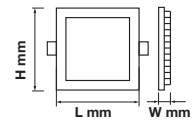

AC:85-265V,50/60Hz
120° Beam Angle
>0.9 PF
>80 CRI
Aluminium Body
20,000 hr lifespan

SKU	Model	Watts	Lumens	Size(mm)	Box Qty
4907 - 3000K WARM WHITE 4908 - 4000K DAY WHITE 4909 - 6400K WHITE	VT-605SQ	6w	420	90x90x24	40
4913 - 3000K WARM WHITE 4914 - 4000K DAY WHITE 4915 - 6400K WHITE	VT-1205 SQ	12w	900	140x140x24	40
4919 - 3000K WARM WHITE 4920 - 4000K DAY WHITE 4921 - 6400K WHITE	VT-1805SQ	18w	1440	190x190x24	20