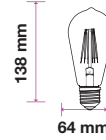

AMBER COVER -FILAMENT-ST64-E27

Voltage/Frequency	AC:220-240V, 50Hz
Beam Angle	300°
PF	>0.4
CRI	>80

SKU	Model	Watts	Lumens	EQ .Watts	Base	Shape	Size(mm)	Box Qty
214361 - 2200 WARM WHITE	VT-1964-N	4W	350	40W	E27	ST64	Ø64x138	100
214362 - 2200K WARM WHITE	VT-1966-N	6W	550	45W	E27	ST64	Ø64x138	100
214421 - 2200K WARM WHITE	VT-1968-N	8W	720	60W	E27	ST64	Ø64x138	100
217218 - 1800K WARM WHITE	VT-2065-N	4.8W	280	30W	E27	ST64	Ø64x140	100
7416 - 2200K WARM WHITE	VT-2065D	5W Dimmable	300	30W	E27	ST64	Ø64x140	100
217416 - 1800K WARM WHITE	VT-2065D-N	4.8W Dimmable	250	30W	E27	ST64	Ø64x140	100