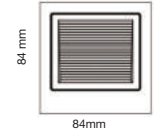

SKU	Model	Watts	Lumens	Unit Color	Size(mm)	Box Qty
121284 - 4000K DAY WHITE	VT-1143-N	3W	110	White	84x84x43	100