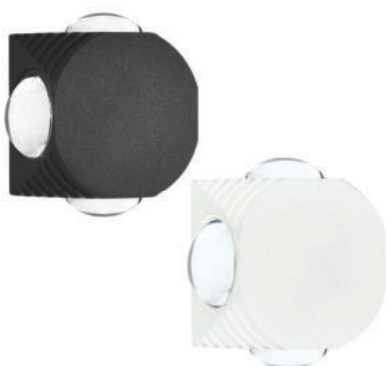

NEW COB 4 SIDES LIGHT WALL LIGHTS

AC:100-265V,50/60Hz

60° Beam Angle

>0.5 PF

>80 CRI

Aluminium Body

IP54 IP Rating

SKU	Model	Watts	Lumens	Unit Color	Size(mm)	Box Qty
10588 - 3000K WARM WHITE 10590 - 4000K DAY WHITE	VT-2544-B	4W	390	Black	50x50x30	100
10589 - 3000K WARM WHITE 10591 - 4000K DAY WHITE	VT-2544-W	4W	390	White	50x50x30	100