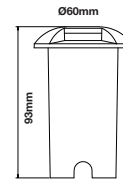

SKU	Model	Watts	Lumens	Size(mm)	Box Qty
1468 - 6500K WHITE	VT-1161-B	1w	10	Ø60X93mm	50
211466 - 3000K WARM WHITE	VT-1161-B-N	1w	50	Ø60X93mm	50