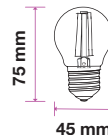

PINK COLOR BULBS-G45-E27

Voltage/Frequency	AC:220-240V,50Hz
Beam Angle	300°
PF	>0.4
CRI	>80

SKU	Model	Watts	Lumens	EQ .Watts	Base	Shape	Size(mm)	Box Qty
7410 - PINK	VT-2132-P	2W	60	10W	E27	G45	Ø45x75	100
217410 - PINK	VT-2132-P-N	2W	60	10W	E27	G45	Ø45x75	100