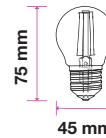

CLEAR GLASS-FILAMENT-G45-E27

Voltage/Frequency	AC:220-240V,50Hz
Beam Angle	300°
PF	>0.4
CRI	>80

SKU	Model	Watts	Lumens	EQ .Watts	Base	Shape	Size(mm)	Box Qty
4306 - 2700K WARM WHITE 4428 - 6400K WHITE	VT-1980	4W	400	40W	E27	G45	Ø45x75	100
214306 - 3000K WARM WHITE 214428 - 6500K WHITE	VT-1980-N	4W	400	40W	E27	G45	Ø45x75	100
2844 - 6400K WHITE 2842 - 3000K WARM WHITE 2843 - 4000K DAY WHITE	VT-2366	6W	600	45W	E27	G45	Ø45x75	100