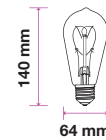

AMBER COVER -FILAMENT-ST64-E27

Voltage/Frequency	AC:220-240V,50Hz
Beam Angle	300°
PF	>0.5
CRI	>80

SKU	Model	Watts	Lumens	EQ .Watts	Base	Shape	Size(mm)	Box Qty
217220 - 2200K WARM WHITE	VT-2066-N	4.8W	280	30W	E27	ST64	Ø64x140	100