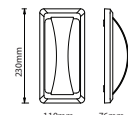

SKU	Model	Watts	Lumens	Unit Color	Size(mm)	Box Qty
8245 - 3000K WARM WHITE 8246 - 4000K DAY WHITE 8247 - 6400K WHITE	VT-8058	12W	500	Grey	230x110x76	20
218245 - 3000K WARM WHITE 218246 - 4200K DAY WHITE 218247 - 6500K WHITE	VT-8058-N	12W	1160	Grey	230x110x76	20