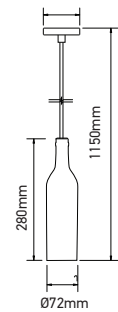

GREY PENDANT HOLDER BOTTLE

SKU	Model	Material:	Holder:	Dimension:	Box Qty:
3775	VT-7558-GY	Glass	E14	78x280x1150mm	25