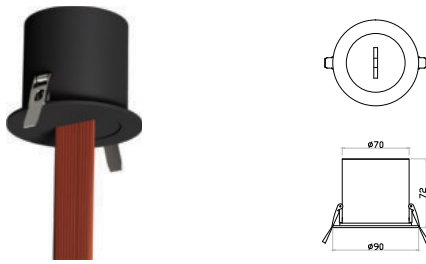

SKU	Size(mm)	Unit Color
23127	∅205x50	Sandy Black

NEW

2 FUNCTION REMOTE SURFACE CANOPY

SKU	Size(mm)	Unit Color
23129	63x75x43	Sandy Black

NEW REMOTE RECESSED CANOPY

SKU	Size(mm)	Unit Color
23130	90x72	Sandy Black