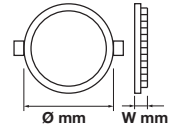

SKU	Model	Watts	Lumens	Size(mm)	Cutting Size(mm)	Box Qty
6292 - 3000K WARM WHITE 6293 - 4000K DAY WHITE	VT-307RD	3w	210	Ø84x12	Ø73	40
216292 - 3000K WARM WHITE 216293 - 4000K DAY WHITE 216294 - 6400K WHITE	VT-307RD-N	3w	170	Ø84x12	Ø73	50
214854 - 3000K WARM WHITE 214855 - 4000K DAY WHITE 214856 - 6400K WHITE	VT-607RD-N	6w	400	Ø120x12	Ø110	40
4858 - 4000K DAY WHITE	VT-1207RD	12w	1000	Ø170x12	Ø155	20
214857 - 3000K WARM WHITE 214858 - 4000K DAY WHITE 214859 - 6400K WHITE	VT-1207RD-N	12w	1000	Ø170x12	Ø155	20
4861 - 4000K DAY WHITE 4862 - 6400K WHITE	VT-1807RD	18w	1500	Ø225x12	Ø210	20
214860 - 3000K WARM WHITE 214861 - 4000K DAY WHITE 214862 - 6400K WHITE	VT-1807RD-N	18w	1500	Ø225x12	Ø210	20
6422 - 3000K WARM WHITE 6423 - 4000K DAY WHITE 6424 - 6400K WHITE	VT-2207RD	22w	1800	Ø240x12	Ø220	20
216422 - 3000K WARM WHITE 216423 - 4000K DAY WHITE 216424 - 6400K WHITE	VT-2207RD-N	22w	2265	Ø240x12	Ø220	20
214872 - 3000K WARM WHITE 214873 - 4000K DAY WHITE 214874 - 6400K WHITE	VT-2407RD-N	24w	2200	Ø300x12	Ø280	10
6428 - 4000K DAY WHITE 6429 - 6400K WHITE	VT-3107RD	30w	2400	Ø300x12	Ø280	10
216428 - 4000K DAY WHITE 216429 - 6400K WHITE	VT-3107RD-N	30w	2600	Ø300x12	Ø280	10