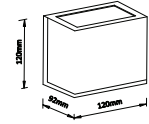

SKU	Model	Watts	Lumens	Unit Color	Size(mm)	Box Qty
10282 - 3000K WARM WHITE 10283 - 4000K DAY WHITE	VT-708	8W	750	Brown	120x120x92	20