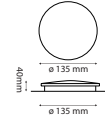

LED CEILING & WALL LIGHTS

AC:220-240V,50/60Hz

360° Beam Angle

>0.55 PF

>80 CRI

Aluminium Body

IP65 IP Rating

SKU	Model	Watts	Lumens	Unit Color	Size(mm)	Box Qty
7525 - 4000K DAY WHITE	VT-741	6W	660	White	Ø135	20
217524 - 3000K WARM WHITE	VT-741-N	5W	710	White	Ø135	20
7526 - 3000K WARM WHITE	VT-743	9W	990	White	Ø180	20
217527 - 4000K DAY WHITE	VT-743-N	8W	1280	White	Ø180	20