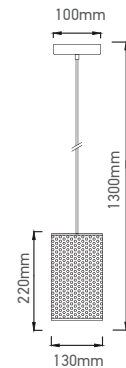

CAN SHAPE WHITEPENDANT

SKU	Model	Material:	Metal
3829	VT-7132-MW	Holder:	E27
		Dimension:	130x220x1300mm
		Box Qty:	10