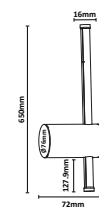

SKU	Model	Watts	Lumens	Unit Color	Size(mm)	Box Qty
6832 - 3000K WARM WHITE 6833 - 4000K DAY WHITE	VT-11112-W	12W	1400	White	16x72x650	10
6834 - 3000K WARM WHITE 6835 - 4000K DAY WHITE	VT-11112-B	12W	1400	Black	16x72x650	10