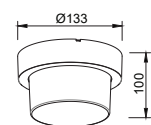

SKU	Model	Watts	Lumens	Shape	Size(mm)	Box Qty
8611 - 3000K WARM WHITE	VT-831-RD	7W	550	Round	133x133x67	20
8612 - 3000K WARM WHITE	VT-831-SQ	7W	550	Square	133x133x67	20
218612 - 3000K WARM WHITE	VT-831-SQ-N	7W	610	Square	133x133x67	20
8541 - 3000K WARM WHITE 8542 - 4000K DAY WHITE	VT-828-RD	12W	900	Round	169x100	20
8543 - 3000K WARM WHITE 8544 - 4000K DAY WHITE	VT-828-SQ	12W	900	Square	169x100	20
218543 - 3000K WARM WHITE 218544 - 4000K DAY WHITE	VT-828-SQ-N	12W	1250	Square	169x100	20