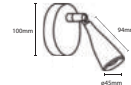

SKU	Model	Watts	Lumens	Unit Color	Size(mm)	Box Qty
8675 - 3000K WARM WHITE 8677 - 4000K DAY WHITE	VT-805-N-W	4.5W	360	White	100x94x45	24
218675 - 3000K WARM WHITE 218677 - 4000K DAY WHITE	VT-805-N-W-N	4.5W	420	White	100x94x45	12
8676 - 3000K WARM WHITE 8678 - 4000K DAY WHITE	VT-805-N-B	4.5W	360	Black	100x94x45	24
218676 - 3000K WARM WHITE 218678 - 4000K DAY WHITE	VT-805-N-B-N	4.5W	420	Black	100x94x45	12