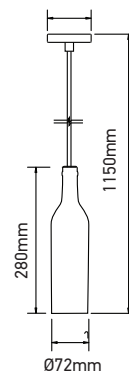

AMBER PENDANT HOLDER BOTTLE

SKU	Model	Material:	Glass
3770	VT-7558-A	Holder:	E14
		Dimension:	72x280x1150mm
		Box Qty:	25