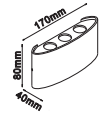

SKU	Model	Watts	Lumens	Unit Color	Size(mm)	Box Qty
8615 - 3000K WARM WHITE	VT-846-B	6W	540	Black	170x40x80	20
218615 - 3000K WARM WHITE 218616 - 4000K DAY WHITE	VT-846-B-N	6W	630	Black	170x40x80	20
8613 - 3000K WARM WHITE 8614 - 4000K DAY WHITE	VT-846-W	6W	540	White	170x40x80	20
218613 - 3000K WARM WHITE 218614 - 4000K DAY WHITE	VT-846-W-N	5W	630	White	170x40x80	20
8619 - 3000K WARM WHITE 8620 - 4000K DAY WHITE	VT-848-B	8W	800	Black	220x48x90	20
218619 - 3000K WARM WHITE 218620 - 4200K DAY WHITE	VT-848-B-N	8W	940	Black	220x48x90	20
8617 - 3000K WARM WHITE 8618 - 4000K DAY WHITE	VT-848-W	8W	800	White	220x48x90	20
218617 - 3000K WARM WHITE 218618 - 4000K DAY WHITE	VT-848-W-N	8W	940	White	220x48x90	20

NEW