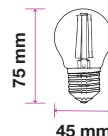

BLUE COLOR BULBS-G45-E27

Voltage/Frequency	AC:220-240V,50Hz
Beam Angle	300°
PF	>0.4
CRI	>80

SKU	Model	Watts	Lumens	EQ .Watts	Base	Shape	Size(mm)	Box Qty
7412 - BLUE	VT-2132-B	2W	60	10W	E27	G45	Ø45x75	100
217412 - BLUE	VT-2132-B-N	2W	60	10W	E27	G45	Ø45x75	100