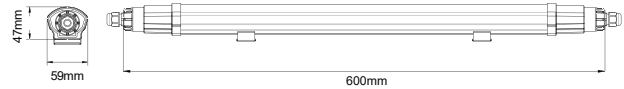

NEW WATERPROOF FITTING-LINKABLE SERIES

AC:220-240V,50/60Hz

120° Beam Angle

>0.7 PF

>80 CRI

PC Body

25,000 hr lifespan

SKU	Model	Watts	Lumens	Size(mm)
23087 - 4000K DAY WHITE 23088 - 6500K WHITE	VT-80060	18W	1900	600x59x47
23083 - 4000K DAY WHITE 23084 - 6500K WHITE	VT-80120	36W	3900	1200x59x47
23085 - 4000K DAY WHITE 23086 - 6500K WHITE	VT-80150	48W	5200	1500x59x47